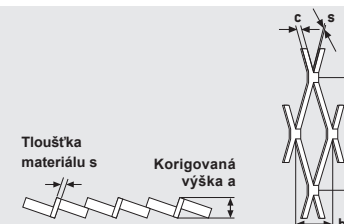

## Armadillo 150x15x4

Poměr 1:1

PERFOO

## Armadillo 150x15x4

## Dostupné materiály\*

Ocel

Hliník

Měď

Titan zinek

Práškové lakování

Dostupné ve standardních formátech a **individuálních rozměrech (Š x V) min. 300 x 300 mm do max. rozměru 2,500 x 3,000 mm, v síle plechu od 2.0 do 3.0 mm.**

Tahokov  
 $l = 150 \text{ mm}$   
 $b = 15 \text{ mm}$   
 $c = 4 \text{ mm}$   
 Volná plocha: 47 %

\* Ne všechny materiály jsou dostupné ve všech rozměrech a tloušťkách plechu.

VYBÍREJTE Z NAŠÍ  
 NABÍDKY ONLINE