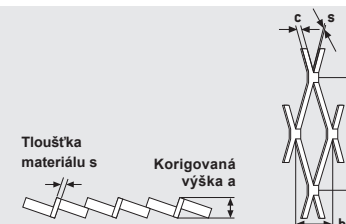

Armadillo 160x15x4

Poměr 1:1

PERFOO

Armadillo 160x15x4

Dostupné materiály*

Ocel

Hliník

Měď

Titan zinek

Práškové lakování

Dostupné ve standardních formátech a **individuálních rozměrech (Š x V) min. 300 x 300 mm do max. rozměru 1,500 x 3,000 mm, v síle plechu od 2.0 do 3.0 mm.**

Tahokov
 $l = 160 \text{ mm}$
 $b = 15 \text{ mm}$
 $c = 4 \text{ mm}$
 Volná plocha: 47 %