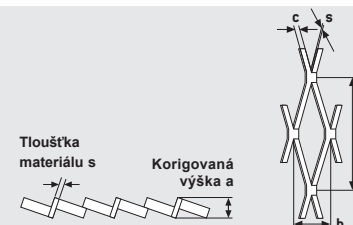

Délka // ▶ Směr děrování

Kosočtverec 27x8x2

Poměr 1:1

PERFOO

Kosočtverec 27x8x2

Dostupné materiály*

Ocel

Dostupné v rozměru 1,250 x 2,500 mm a v síle plechu 1.5 mm.

Tahokov
l = 27 mm
b = 8 mm
c = 2 mm
Volná plocha: 50 %

* Ne všechny materiály jsou dostupné ve všech rozměrech a tloušťkách plechu.

VYBÍREJTE Z NAŠÍ NABÍDKY ONLINE

Radim 101
538 54 Luže
Česká republika

Otevírací doba: