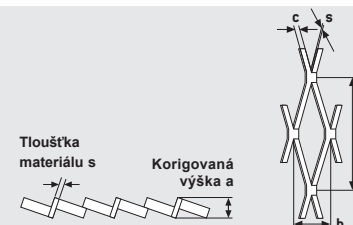

Délka // ▶ Směr děrování

Kosočtverec 30x12x4,5

Poměr 1:1

PERFOO

Kosočtverec 30x12x4,5

Dostupné materiály*

Ocel

Dostupné v rozměru 1,000 x 2,500 mm a v síle plechu 2.5 mm.

Tahokov
 $l = 30 \text{ mm}$
 $b = 12 \text{ mm}$
 $c = 4.5 \text{ mm}$
Volná plocha: 25 %

* Ne všechny materiály jsou dostupné ve všech rozměrech a tloušťkách plechu.

VYBÍREJTE Z NAŠÍ NABÍDKY ONLINE

Radim 101
538 54 Luže
Česká republika