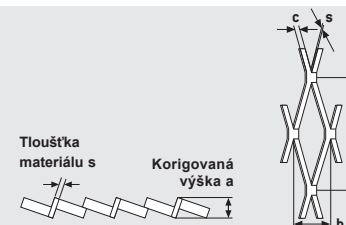

Délka // Směr děrování

Kosočtverec 88x30x6

Poměr 1:1

PERFOO

Kosočtverec 88x30x6

Dostupné materiály*

Ocel

Dostupné v rozměru 1,250 x 2,500 mm a v síle plechu 4.0 mm.

Tahokov
l = 88 mm
b = 30 mm
c = 6 mm
Volná plocha: 60 %

* Ne všechny materiály jsou dostupné ve všech rozměrech a tloušťkách plechu.

VYBÍREJTE Z NAŠÍ NABÍDKY ONLINE

Radim 101
538 54 Luže
Česká republika

Otevírací doba: