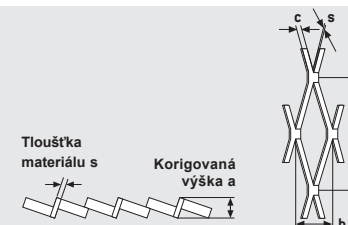

Délka // Směr děrování

Kosočtverec 62x26x6

Poměr 1:1

PERFOO

Kosočtverec 62x26x6

Dostupné materiály*

Ocel

Dostupné ve standardním rozměru 1,250 x 2,500 mm a v síle plechu 5.0 mm.

Tahokov
l = 62 mm
b = 26 mm
c = 6 mm
Volná plocha: 54 %

* Ne všechny materiály jsou dostupné ve všech rozměrech a tloušťkách plechu.

VYBÍREJTE Z NAŠÍ NABÍDKY ONLINE

Radim 101
538 54 Luže
Česká republika

Otevírací doba: