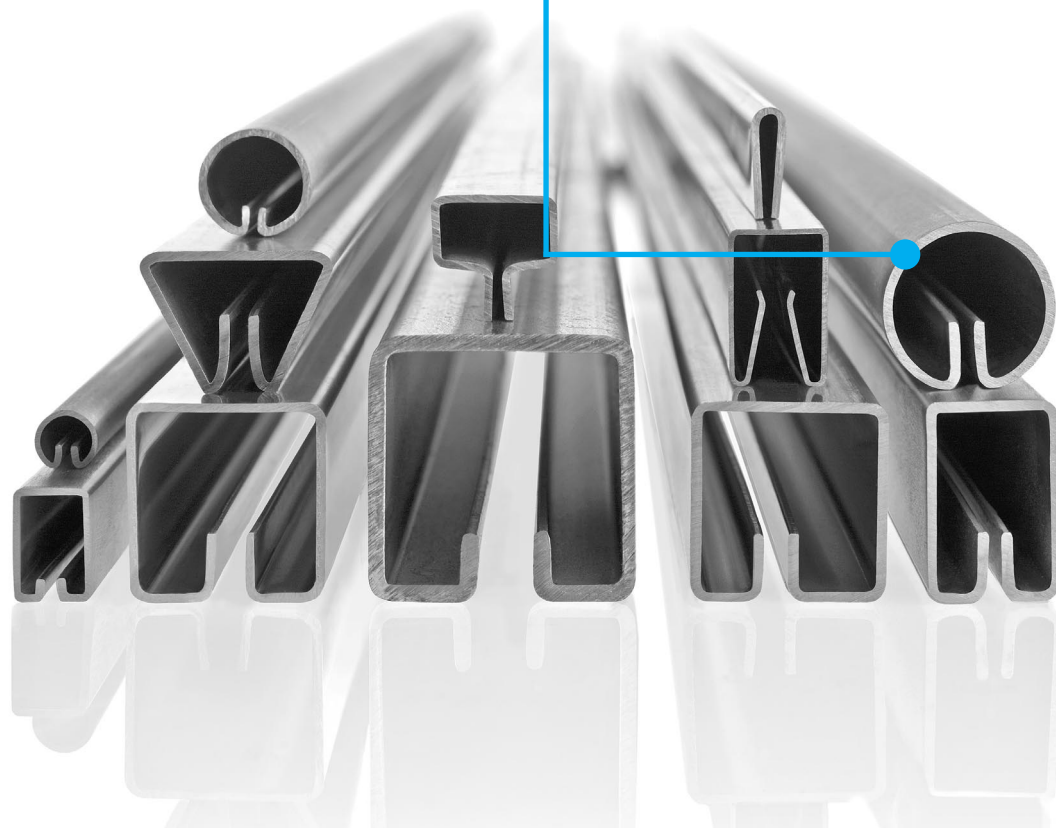

Profil LR 27 · 2.7

Poměr 1:1

PERFOO

Profil LR 27 · 2.7

Dostupné materiály

Ocel

Délka profilu 3000 mm
Vhodný pro plechy
do tl. 3.0 mm

VYBÍREJTE Z NAŠÍ
NABÍDKY ONLINE