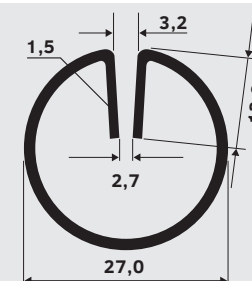

Profil LR 27 · 2.7

Poměr 1:1

PERFOO

Profil LR 27 · 2.7

Dostupné materiály

Ocel

Délka profilu 3000 mm
Vhodný pro plechy
do tl. 3.0 mm

VYBÍREJTE Z NAŠÍ
NABÍDKY ONLINE