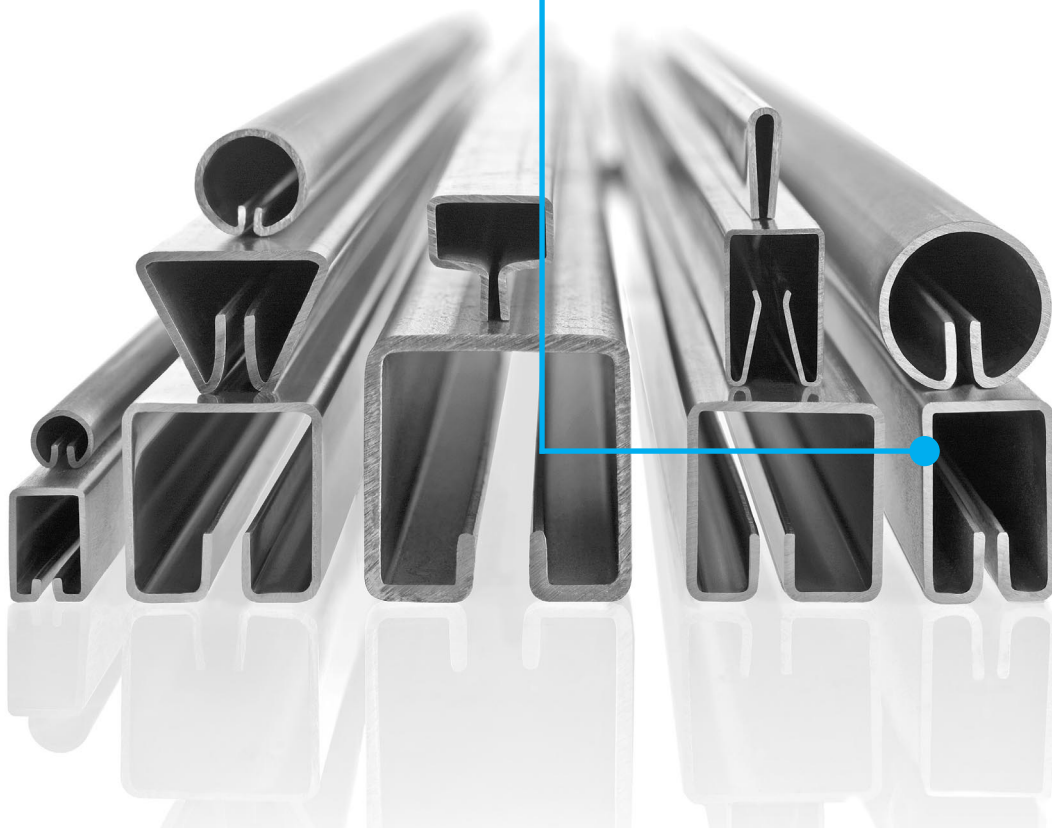

Profil LE 20x30 · 2.7  
Poměr 1:1

PERFOO

Profil LE 20x30 · 2.7

Dostupné materiály

Ocel

Délka profilu 3000 mm  
Vhodný pro plechy  
do tl. 3.0 mm

VYBÍREJTE Z NAŠÍ  
NABÍDKY ONLINE

Radim 101  
538 54 Luže  
Česká republika