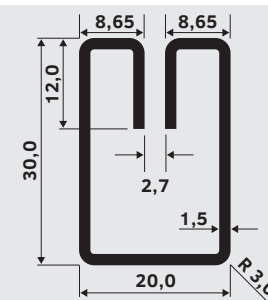

Profil LE 20x30 · 2.7  
Poměr 1:1

PERFOO

Profil LE 20x30 · 2.7

Dostupné materiály

Ocel

Délka profilu 3000 mm  
Vhodný pro plechy  
do tl. 3.0 mm

VYBÍREJTE Z NAŠÍ  
NABÍDKY ONLINE

Radim 101  
538 54 Luže  
Česká republika