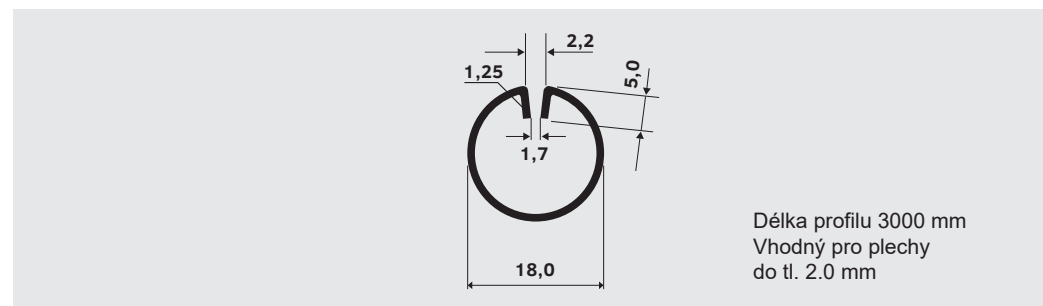

VYBÍREJTE Z NAŠÍ
NABÍDKY ONLINE

Radim 101
538 54 Luže
Česká republika

Otevírací doba:
Po - Pá: 7:00 – 15:30
So - Ne: Zavřeno

Kontakt:
+420 466 614 194
info@perfoo.cz

PERFOO