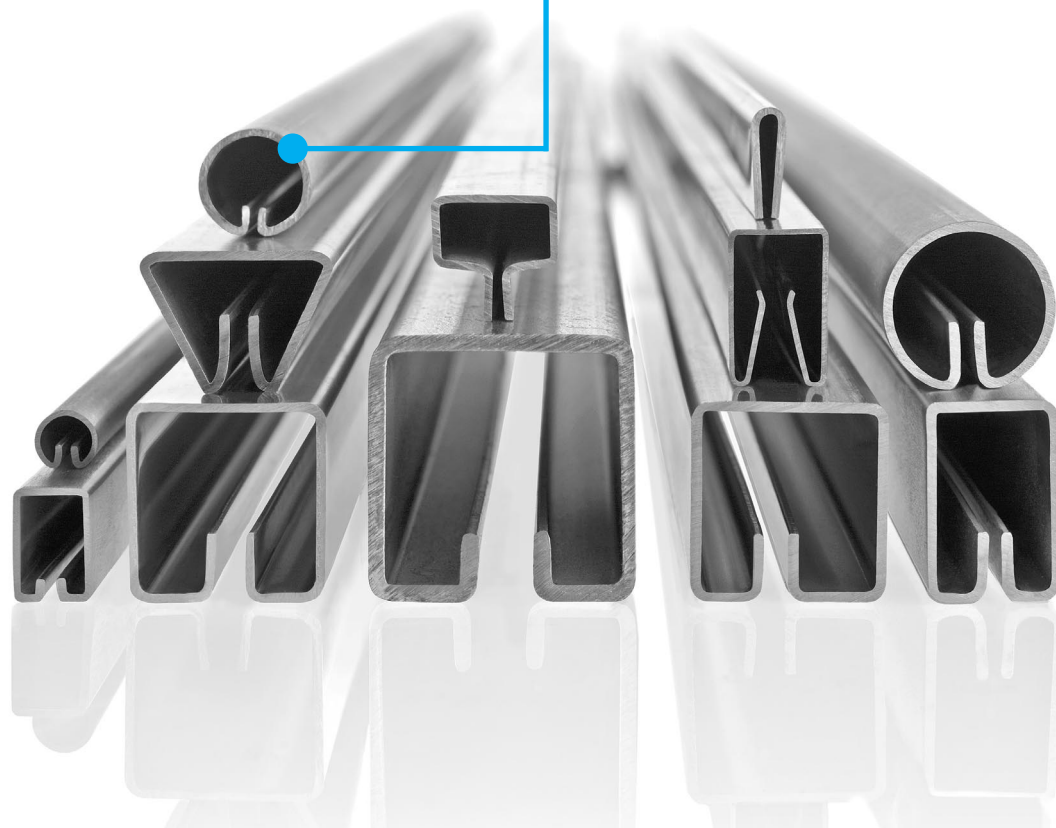

Profil LR 18 · 1.7

Poměr 1:1

PERFOO

Profil LR 18 · 1.7

Dostupné materiály

Ocel

Pozink

Hliník