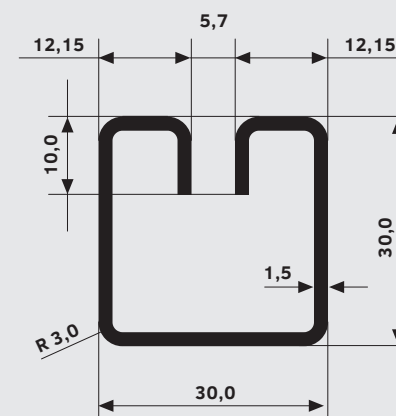

Profil WE 30x30 · 5.7

Poměr 1:1

PERFOO

Profil WE 30x30 · 5.7

Dostupné materiály

Ocel

Pozink

Nerez

Délka profilu 3000 mm
Vhodný pro plechy
do tl. 5.7 mm

VYBÍREJTE Z NAŠÍ
NABÍDKY ONLINE

Radim 101
538 54 Luže
Česká republika

Otevírací doba:

Po - Pá: 7:00 – 15:30
So - Ne: Zavřeno

Kontakt:

+420 466 614 194
info@perfoo.cz