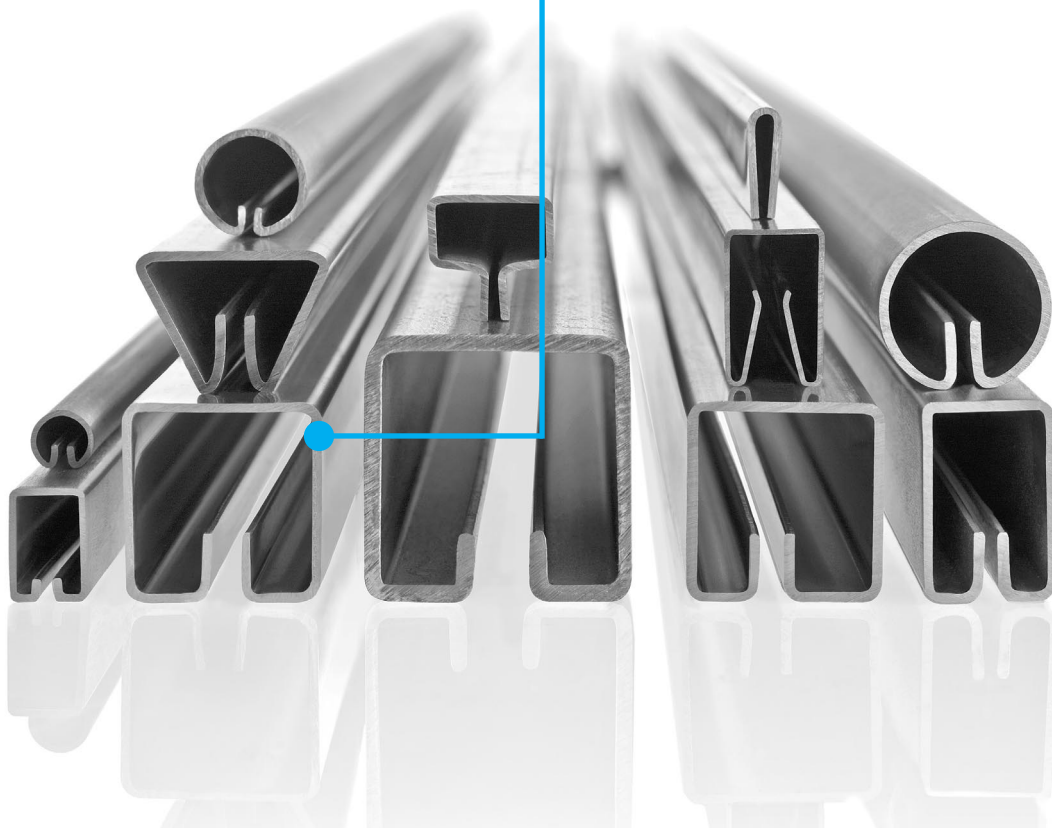

Profil WE 30x30 · 5.7

Poměr 1:1

PERFOO

Profil WE 30x30 · 5.7

Dostupné materiály

Ocel

Pozink

Nerez

Délka profilu 3000 mm
Vhodný pro plechy
do tl. 5.7 mm

VYBÍREJTE Z NAŠÍ
NABÍDKY ONLINE

Radim 101
538 54 Luže
Česká republika

Otevírací doba:

Po - Pá: 7:00 – 15:30
So - Ne: Zavřeno

Kontakt:

+420 466 614 194
info@perfoo.cz