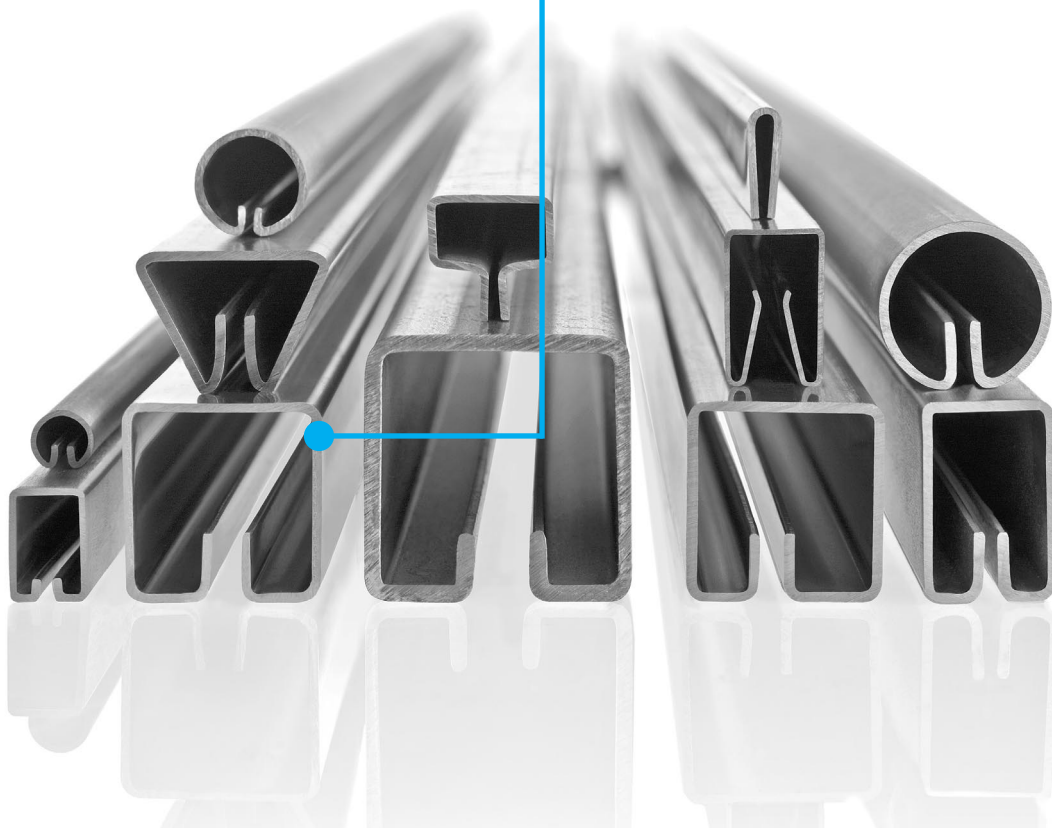

Profil WE 30x30 · 7.5

Poměr 1:1

PERFOO

Profil WE 30x30 · 7.5

Dostupné materiály

Ocel

Pozink

Nerez

Délka profilu 3000 mm
Vhodný pro plechy
do tl. 7.5 mm

VYBÍREJTE Z NAŠÍ
NABÍDKY ONLINE

Radim 101
538 54 Luže
Česká republika

Otevírací doba:

Po - Pá: 7:00 – 15:30
So - Ne: Zavřeno

Kontakt:

+420 466 614 194
info@perfoo.cz