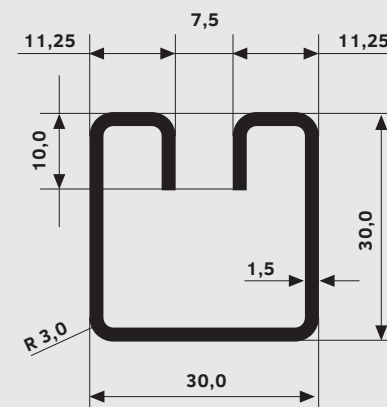

Profil WE 30x30 · 7.5

Poměr 1:1

PERFOO

Profil WE 30x30 · 7.5

Dostupné materiály

Ocel

Pozink

Nerez

Délka profilu 3000 mm
Vhodný pro plechy
do tl. 7.5 mm

VYBÍREJTE Z NAŠÍ
NABÍDKY ONLINE

Radim 101
538 54 Luže
Česká republika

Otevírací doba:

Po - Pá: 7:00 – 15:30
So - Ne: Zavřeno

Kontakt:

+420 466 614 194
info@perfoo.cz