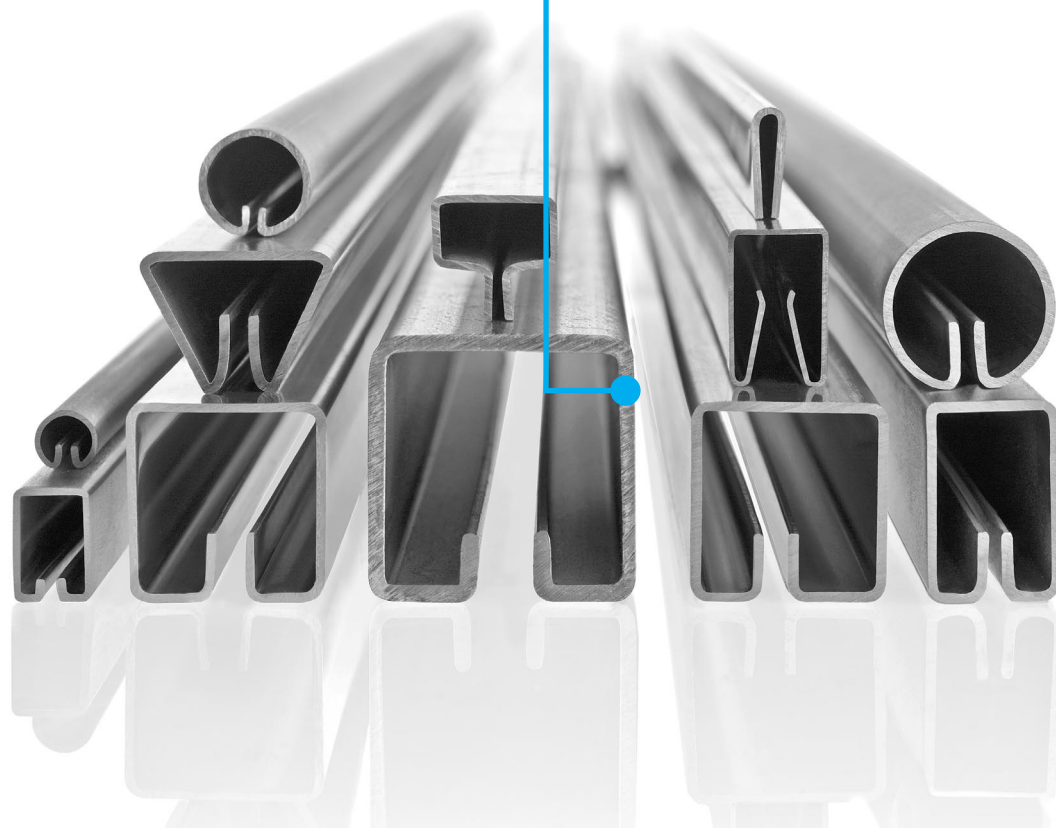

Profil WE 40x40 · 9.6

Poměr 1:1

PERFOO

Profil WE 40x40 · 9.6

Dostupné materiály

Ocel

VYBÍREJTE Z NAŠÍ
NABÍDKY ONLINE

Radim 101
538 54 Luže
Česká republika