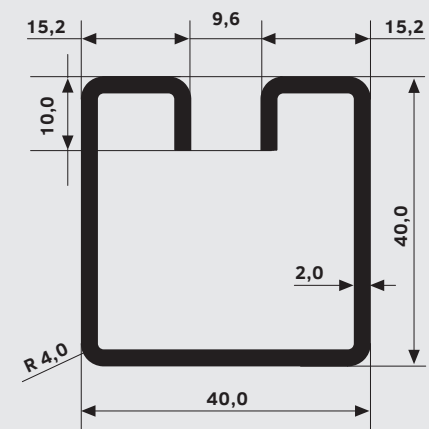

Profil WE 40x40 · 9.6

Poměr 1:1

PERFOO

Profil WE 40x40 · 9.6

Dostupné materiály

Ocel

VYBÍREJTE Z NAŠÍ
NABÍDKY ONLINE

Radim 101
538 54 Luže
Česká republika