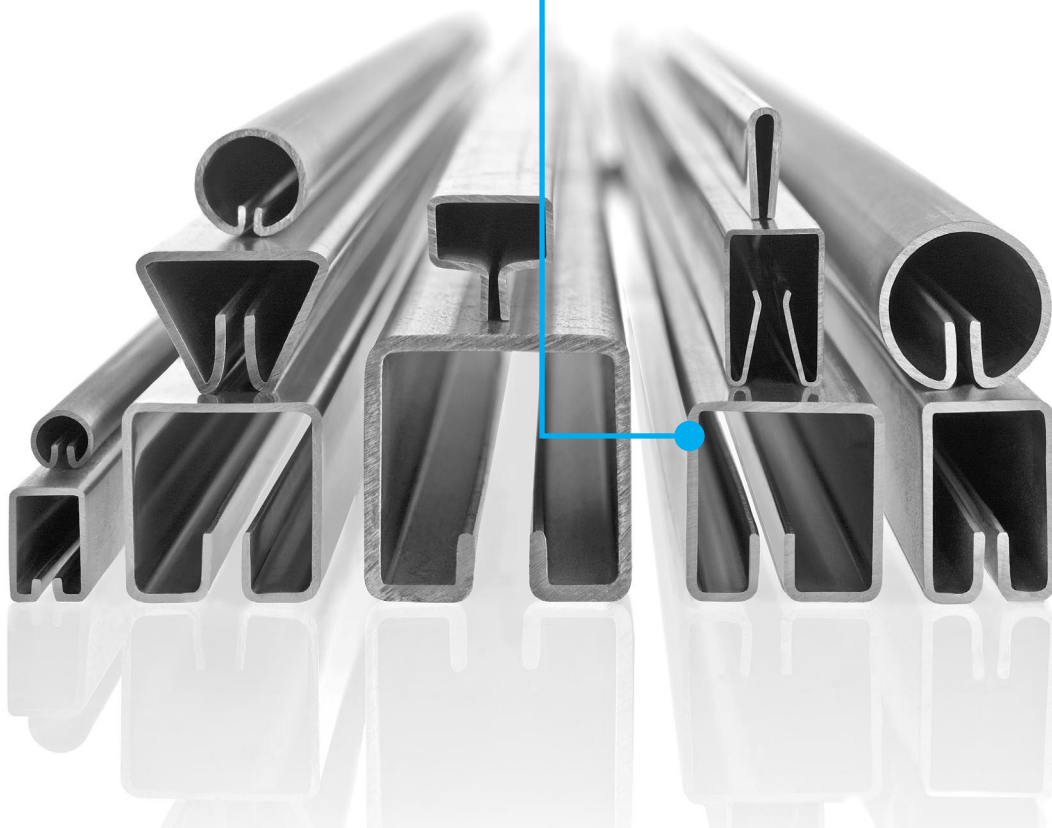

Profil GEV 30x30 · 3.0

Poměr 1:1

PERFOO

Profil GEV 30x30 · 3.0

Dostupné materiály

Ocel

Nerez

Délka profilu 3000 mm
Vhodný pro plechy
do tl. 3.0 mm