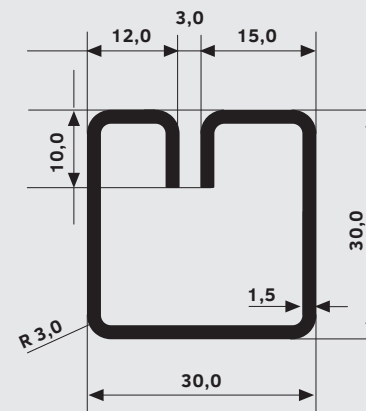

Profil GEV 30x30 · 3.0

Poměr 1:1

PERFOO

Profil GEV 30x30 · 3.0

Dostupné materiály

Ocel

Nerez

Délka profilu 3000 mm
Vhodný pro plechy
do tl. 3.0 mm