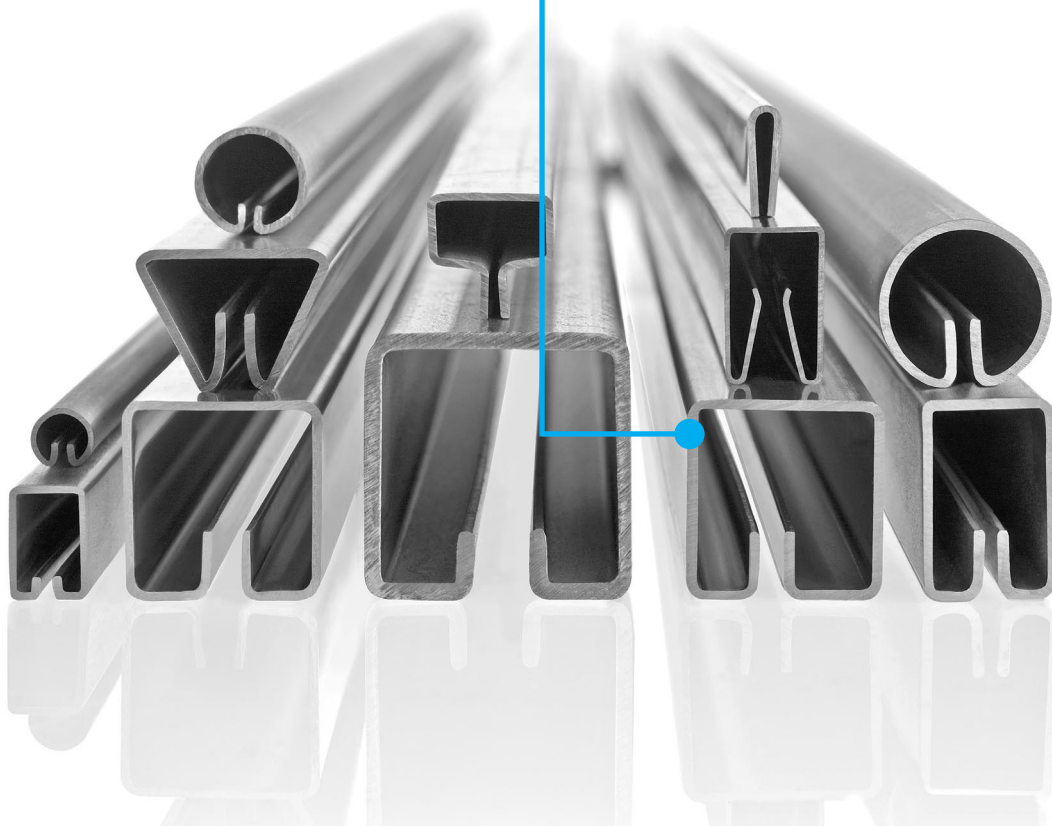

Profil GEV 30x30 · 4.0

Poměr 1:1

PERFOO

Profil GEV 30x30 · 4.0

Dostupné materiály

VYBÍREJTE Z NAŠÍ
NABÍDKY ONLINE

Radim 101
538 54 Luže
Česká republika

Otevírací doba:
Po - Pá: 7:00 – 15:30
So - Ne: Zavřeno