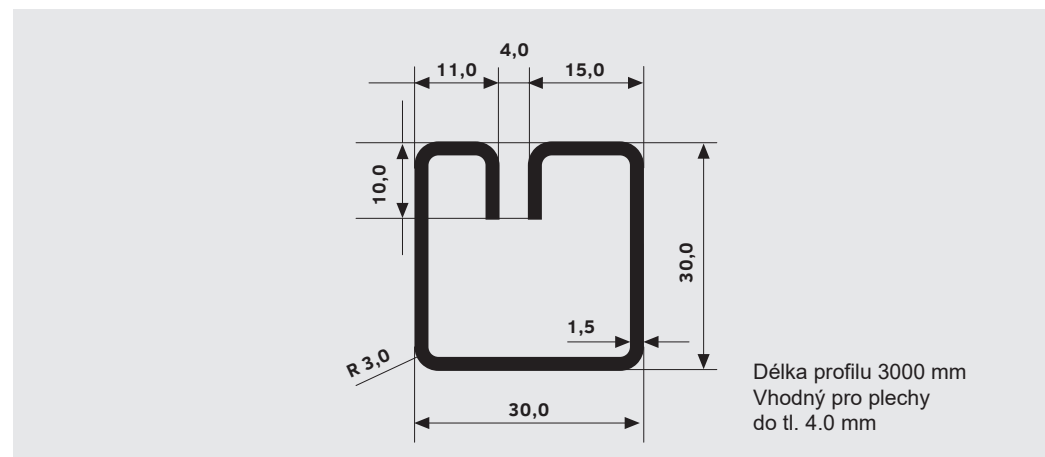

Profil GEV 30x30 · 4.0

Poměr 1:1

PERFOO

Profil GEV 30x30 · 4.0

Dostupné materiály

VYBÍREJTE Z NAŠÍ
NABÍDKY ONLINE

Radim 101
538 54 Luže
Česká republika

Otevírací doba:
Po - Pá: 7:00 – 15:30
So - Ne: Zavřeno