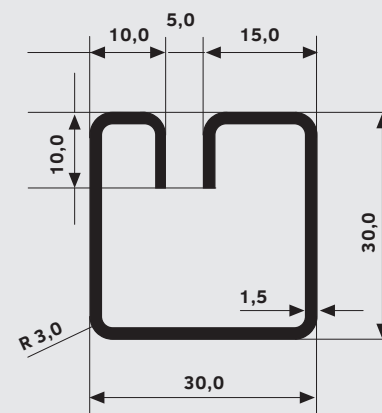

Profil GEV 30x30 · 5.0

Poměr 1:1

PERFOO

Profil GEV 30x30 · 5.0

Dostupné materiály

Ocel

Délka profilu 3000 mm
Vhodný pro plechy
do tl. 5.0 mm

VYBÍREJTE Z NAŠÍ
NABÍDKY ONLINE