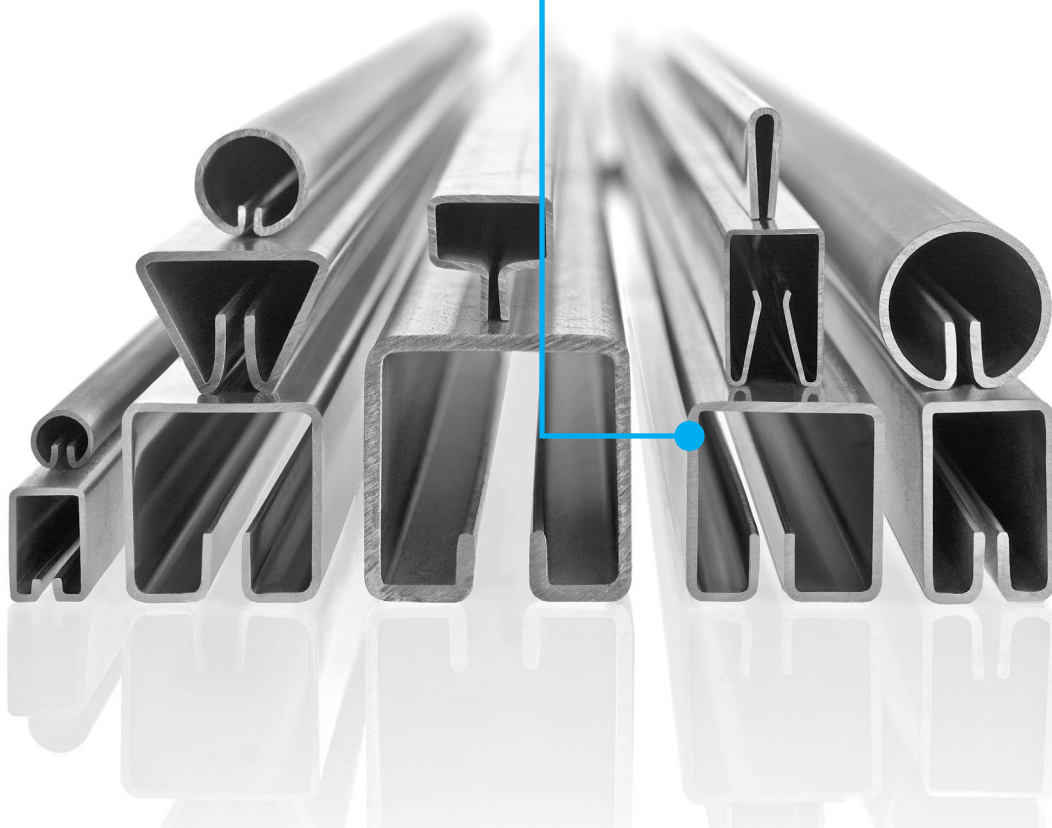

Profil GEV 30x30 · 5.0

Poměr 1:1

PERFOO

Profil GEV 30x30 · 5.0

Dostupné materiály

Ocel

Délka profilu 3000 mm
Vhodný pro plechy
do tl. 5.0 mm

VYBÍREJTE Z NAŠÍ
NABÍDKY ONLINE