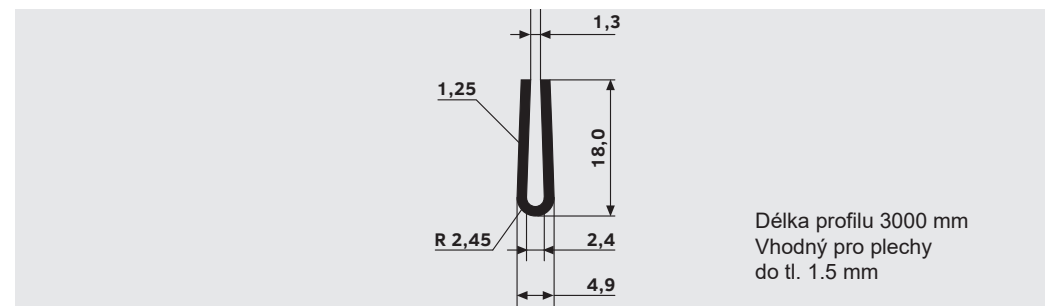

U-Profil · 1.3

Poměr 1:1

PERFOO

U-Profil · 1.3

Dostupné materiály

Pozink

Nerez

VYBÍREJTE Z NAŠÍ
NABÍDKY ONLINE