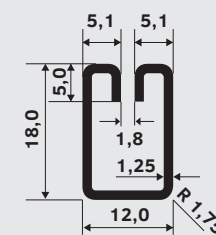

Profil LE 12x18 · 1.8

Poměr 1:1

PERFOO

Profil LE 12x18 · 1.8

Dostupné materiály

Ocel

Hliník

Délka profilu 3000 mm
Vhodný pro plechy
do tl. 2.0 mm