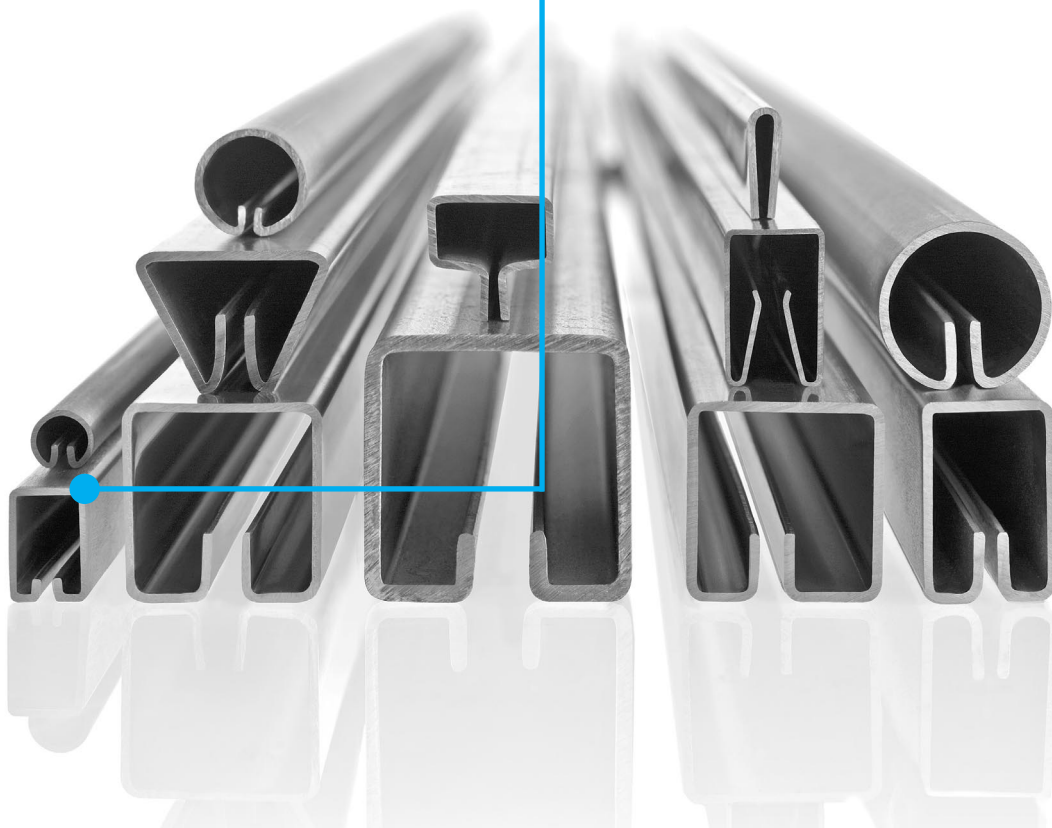

Profil LE 12x18 · 1.8

Poměr 1:1

PERFOO

Profil LE 12x18 · 1.8

Dostupné materiály

Ocel

Hliník

Délka profilu 3000 mm
Vhodný pro plechy
do tl. 2.0 mm