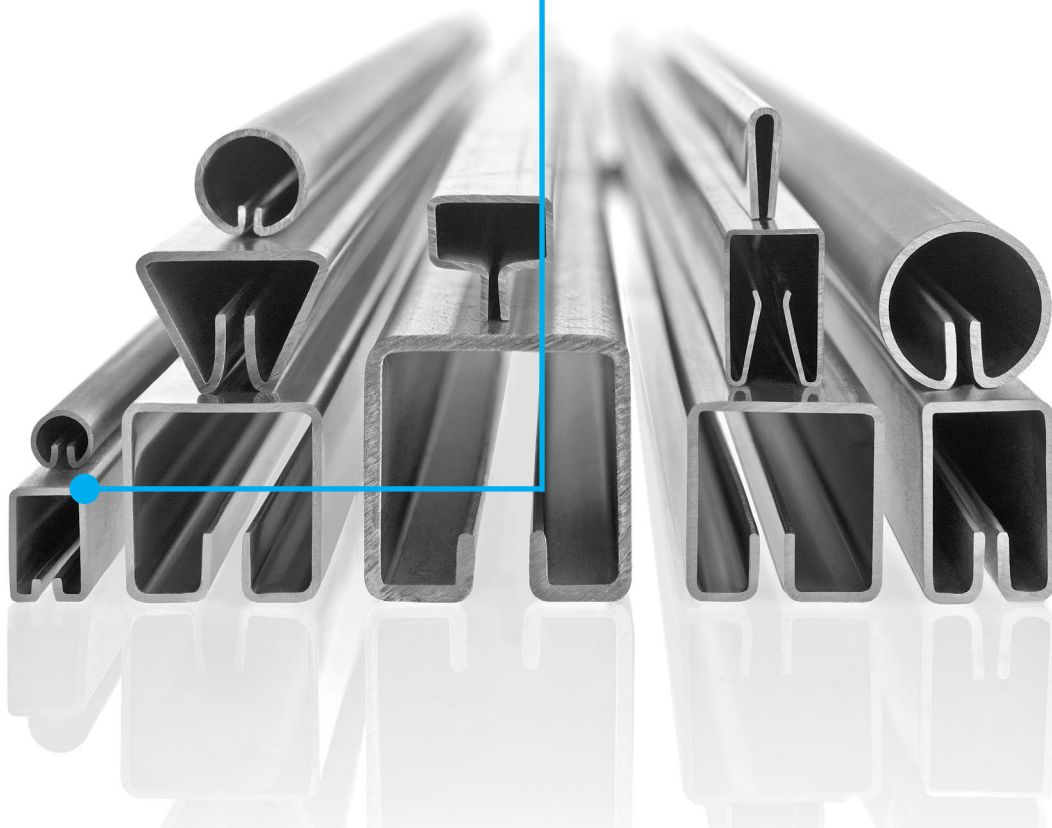

Profil LE 12x18 · 1.3

Poměr 1:1

PERFOO

Profil LE 12x18 · 1.3

Dostupné materiály

Ocel

Pozink

Nerez

Délka profilu 3000 mm
Vhodný pro plechy
do tl. 1.5 mm

VYBÍREJTE Z NAŠÍ
NABÍDKY ONLINE

Radim 101
538 54 Luže
Česká republika

Otevírací doba:
Po - Pá: 7:00 – 15:30
So - Ne: Zavřeno

Kontakt:
+420 466 614 194
info@perfoo.cz