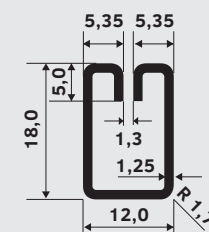

Profil LE 12x18 · 1.3

Poměr 1:1

PERFOO

Profil LE 12x18 · 1.3

Dostupné materiály

Ocel

Pozink

Nerez

Délka profilu 3000 mm
Vhodný pro plechy
do tl. 1.5 mm

VYBÍREJTE Z NAŠÍ
NABÍDKY ONLINE

Radim 101
538 54 Luže
Česká republika

Otevírací doba:
Po - Pá: 7:00 – 15:30
So - Ne: Zavřeno

Kontakt:
+420 466 614 194
info@perfoo.cz