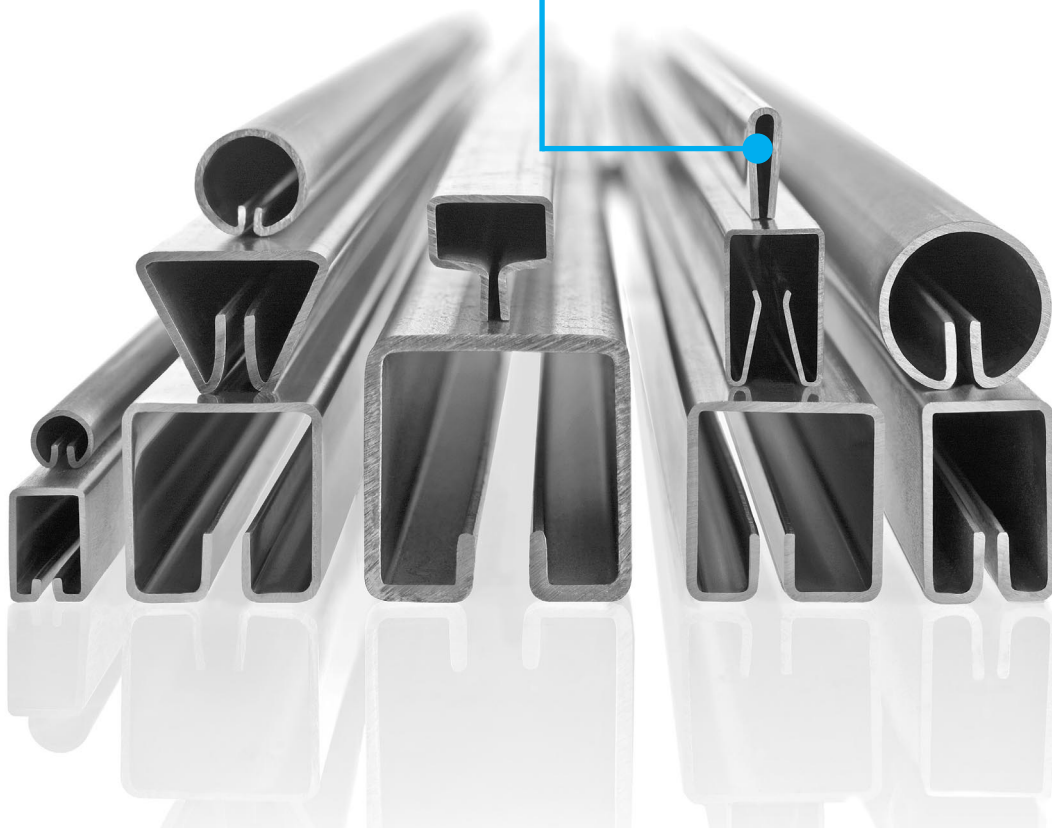

U-Profil · 1.8

Poměr 1:1

PERFOO

U-Profile · 1.8

Dostupné materiály

Pozink

Hliník

Nerez