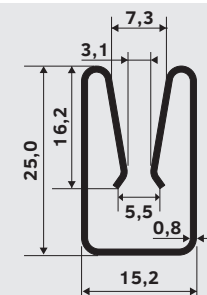

Profil SE 15.2x25 · 3.1-7.3

Poměr 1:1

PERFOO

Profil SE 15.2x25 · 3.1-7.3

Dostupné materiály

Ocel

Délka profilu 3000 mm
Vhodný pro plechy
tl. 3.1 - 7.3 mm

VYBÍREJTE Z NAŠÍ
NABÍDKY ONLINE