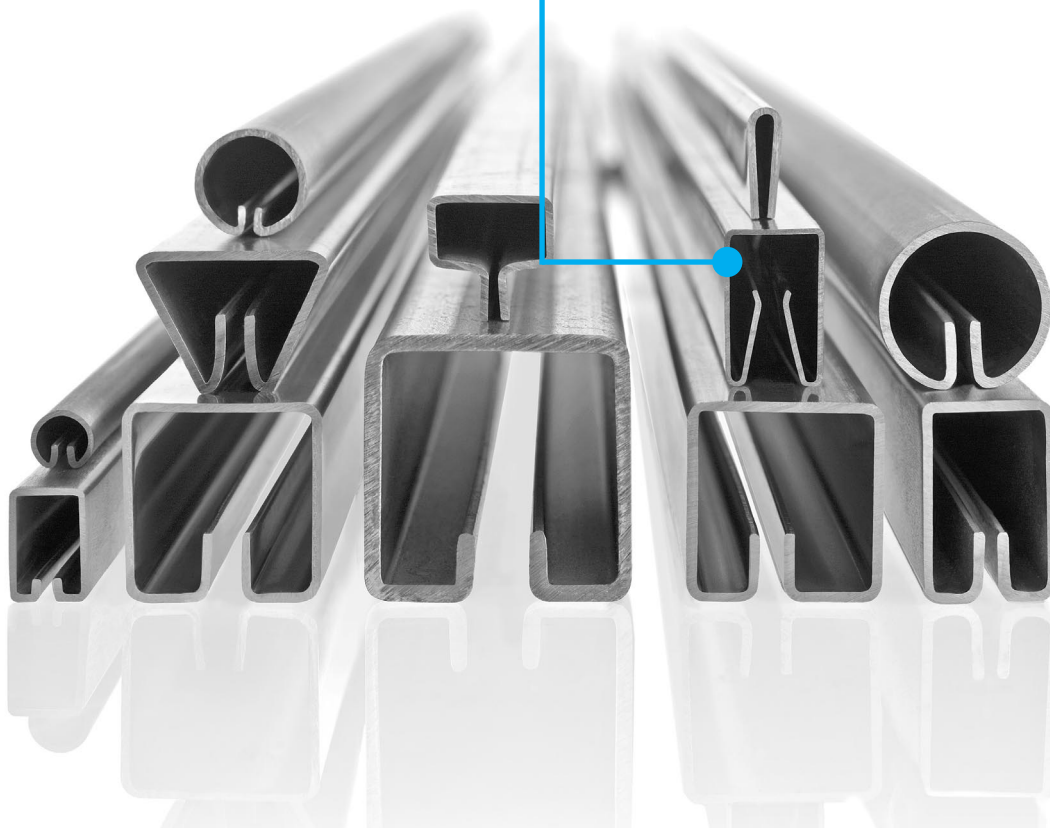

Profil SE 15.2x25 · 3.1-7.3

Poměr 1:1

PERFOO

Profil SE 15.2x25 · 3.1-7.3

Dostupné materiály

Ocel

Délka profilu 3000 mm
Vhodný pro plechy
tl. 3.1 - 7.3 mm

VYBÍREJTE Z NAŠÍ
NABÍDKY ONLINE