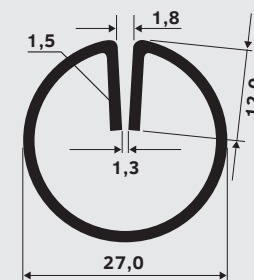

Profil LR 27 · 1.3

Poměr 1:1

PERFOO

Profil LR 27 · 1.3

Dostupné materiály

Nerez

Délka profilu 3000 mm
Vhodný pro plechy
do tl. 1.5 mm

VYBÍREJTE Z NAŠÍ
NABÍDKY ONLINE