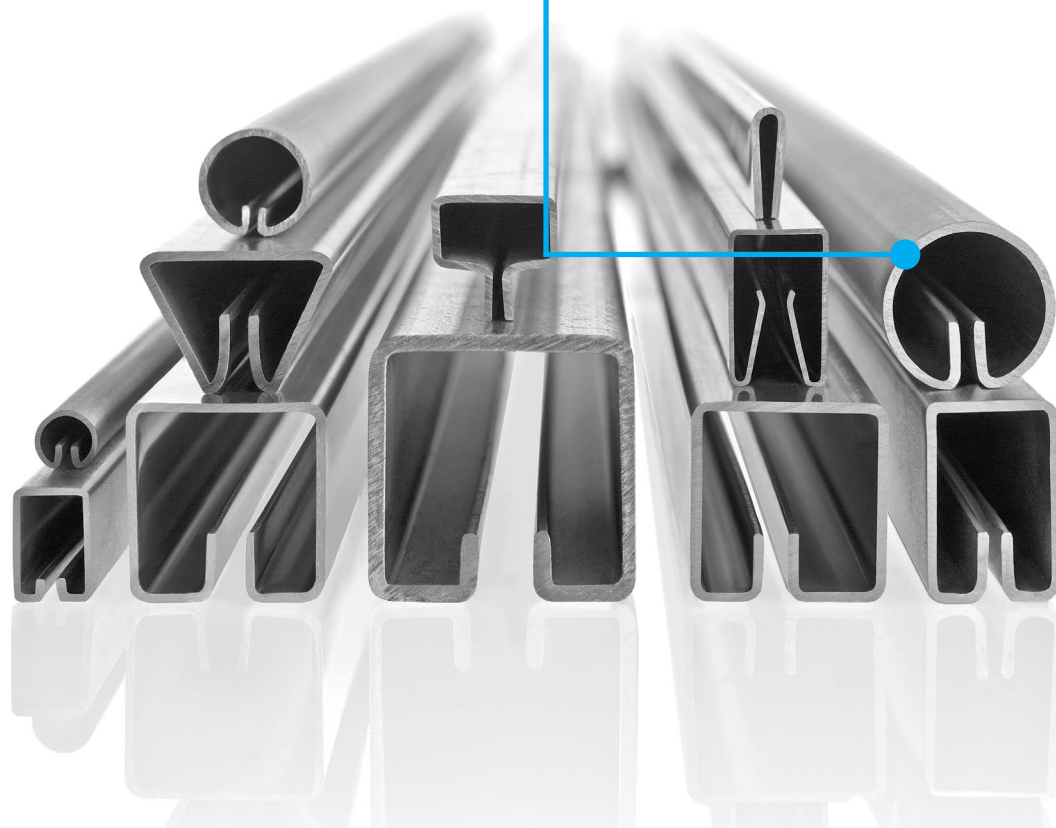

Profil LR 27 · 1.3

Poměr 1:1

PERFOO

Profil LR 27 · 1.3

Dostupné materiály

Nerez

Délka profilu 3000 mm
Vhodný pro plechy
do tl. 1.5 mm

VYBÍREJTE Z NAŠÍ
NABÍDKY ONLINE